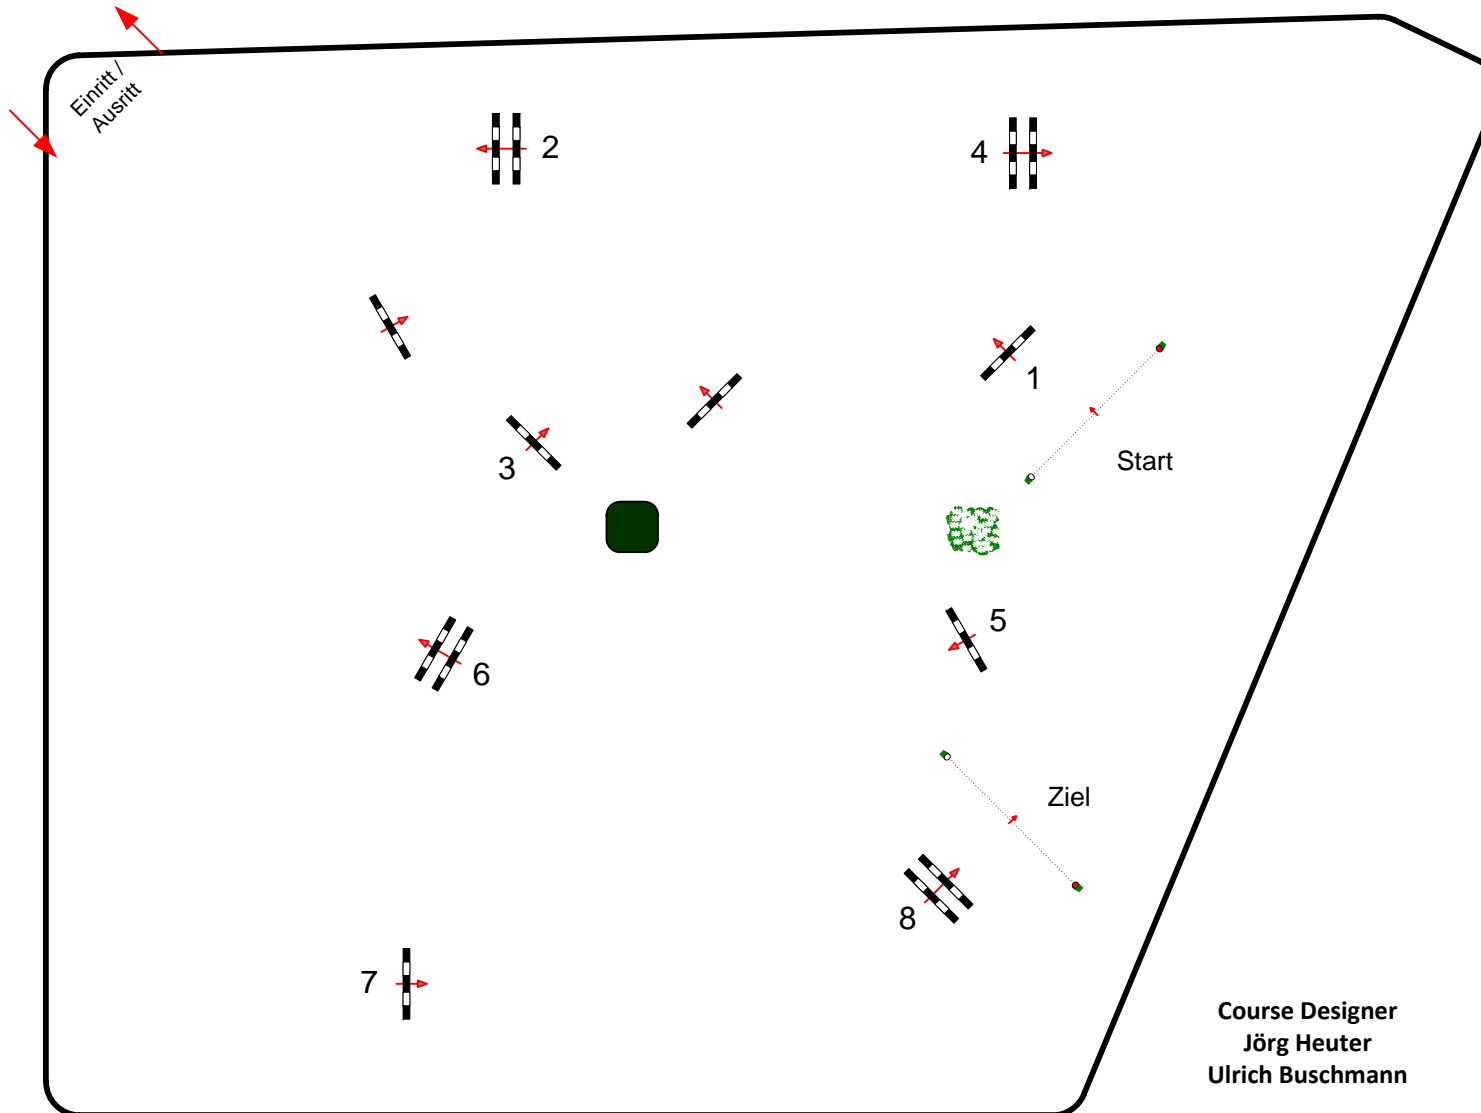

Frohburg 2017

Prüfung Nr.: 13

Stil-Spring-LP

Klasse: E

Sonntag, 25. Juni 2017

Beginn: 8:00 Uhr

Richtverf.: A
LPO § WBO 265
RG / Art.
Höhe: 0,85 mtr.

Tempo: 350 m/Min.

Bahnlänge: 320 mtr.
Erlaubte Zeit: 55 sek.
Höchstzeit: 110 sek.

Hindernisse: 8
Sprünge: 8
Hindernisfehler: sek.
geschl. Hindernis:

über:

Bahnlänge: 0 mtr.
Erlaubte Zeit: 0 sek.
Höchstzeit: 0 sek.

2. Stechen über:

Bahnlänge: 0 mtr.
Erlaubte Zeit: 0 sek.
Höchstzeit: 0 sek.

Course Designer
Jörg Heuter
Ulrich Buschmann

Richter